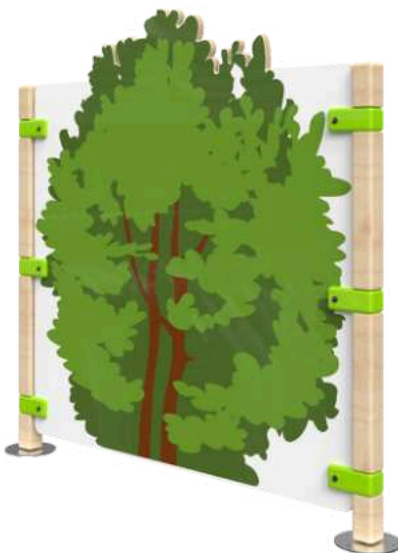

Fence Bush Round

Fence Bush Round on kõrge aiapaneel koos suure ümara põõsa kujutisega. Kõige laiem aiapaneel kogu piirdeaedade kollektsioonist. Sobib ka üksikuna eraldama mänguala. Koos teiste aiapaneelidega saab luua terve mängunurga, kus piirded muutuvad osaks lummatud metsast või linnapargist.

Artikli nr HW00569   **Mõõdud**
HxWxD 119 x 110 x 1,8 cm
Kaal 17,6 kg