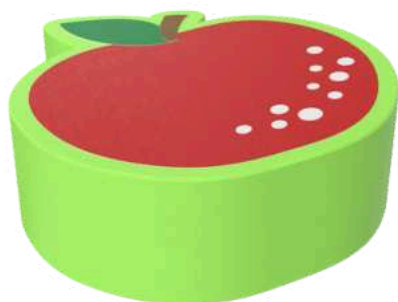

Artikli nr		Mõõdud
roheline	C001200	HxWxD 53 x 36 x 33cm
tumesinine	C001210	Kaal 5kg
helesinine	C001211	
kollane	C001220	
punane	C001230	

Peacock table

See värvikas paabulinnusaba mustriega laud on osa lastemööbli kollektsioonist. Laua ümmargune kuju lubab selle ääres üheaegselt tegutseda paljudel lastel. Laua kõrgus sobib ideaalselt kuni 8-aastastale lastele. Lastelaud on valmistatud FSC sertifitseeritud puidust ja viimistletud antibakteriaalse lakiga.

Artikkel nr	PP00266	Mõõdud
		HxWxD 50 x 65 x 65 cm
		Kaal 12kg

Farm table and chairs

Lõbus ja arendav komplekt, mis koosneb farmi pildiga mängulauast ja 4 toolist. Iga tool on erineva looma kujundusega – notsu, lehm, kits ja tibu. Komplekt ergutab laste fantaasiat ja arendab sotsiaalset suhtlemisoskust. Tooted on valmistatud FSC sertifitseeritud puidust ja viimistletud antibakteriaalse lakiga. Võimalik on valida 2 laua vahel.

Komplekt tavalauaga 424€

Komplekt mootorikalauaga 504€

Apple

Apple on käsitööna valminud õunakujuline pehme mängupadi. Sellel on väga mugav istuda ja huvitav ronida. Lapsed on leidlikud pehmeid mänguasju üksteise otsa laduma ja mängus kokku sobitama.