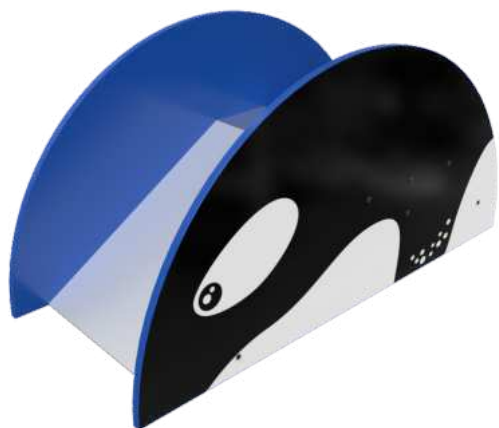

Komplektis:

Sinu valiku järgi 1 mängupaneel

Artikli nr PP00709 **Mõõdud**

HxWxD 120 x 183,5 x 79cm

Kaal 65,6kg

Splash down

Mänguatriktsioon Splash down on lennuki kujuline eraldi seisev mänguelement, mida võib kasutada kas omaette või osana Nali mängusarja erineva temaatikaga suuremates mängunurkades.

Komplektis:

Sinu valiku järgi 1 mängupaneel

Artikli nr PP00710 **Mõõdud**

HxWxD 100 x 148 x 84cm

Kaal 22,1kg

Orca slide

Orca slide on suurepärase lisa mängunurkades. See sobib nii väikestele kui ka suurtele lastele võimaldades ohutult ronida. See ronimisatriktsioon on osa Arctic kollektsioonist, kuid sobitub hästi ka teistsuguse temaatikaga mängunurkadesse.