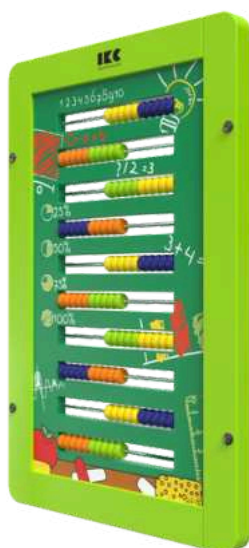

Artikli nr

roheline PP00030
valge PP00035

Mõõdud

HxWxD 70 x 45 x 3cm
Kaal 6kg

Apple Pie Factory

Küpseta kõige maitsvam õunakook! Liiguta mängupaneeli keskel asuvat sillakest üles ja alla, et saaksid kõik õunakoogi koostisosad oma õigesse asukohta liigutada. Imemaitsev õunakook valmibki nii!

Artikli nr

roheline PP00128
valge PP00129

Mõõdud

HxWxD 70 x 45 x 3cm
Kaal 6kg

Calculator

Peale praktilise arvutamisoskuse arendamise toetab kalkulaatori mängupaneel laste peenmotoorikat. Lapsed saavad enda kujutlusvõime abil luua lugematul arvul mängustsenaariume ja teha arvutustehteid, mis on neile eakohased.

Artikli nr

roheline PP00138
valge PP00136

Mõõdud

HxWxD 70 x 45 x 3cm
Kaal 5kg

Crazy Mirror

Kõverpeegli ees painutavad ja hüppavad lapsed näevad enda moonutatud peegelpilti. Mõnikord pika ja peenikesena, teinekord jälle paksu ja lühikesena. Võttes sisse eri poose, leiavad lapsed hulganisti naljakaid peegelpilte endast. Märkate üllatusega, et kõverpeegel tõstab laste kehalist aktiivsust mängimise ajal!