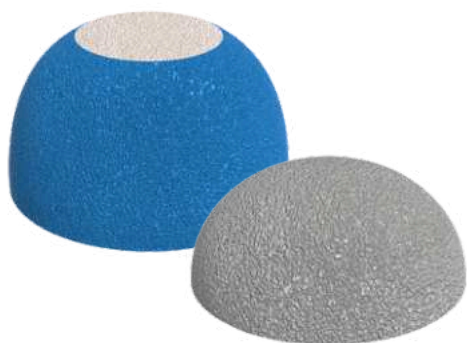

EPDM jumping hill

EPDM jumping hill on valmistatud väikestest kummigraanulitest, mis võimaldab põrandale 3D-elemente integreerida. EPDM-hüppemäed elavdavad laste kujutlusvõimet ja kutsuvad neid hüppama mäelt mäele. Hüppemägesid on saadaval kahes suurus. Sellised 3D-elementid toovad põrandale lisaväärtust ning motiveerivad lapsi liikuma, hüppama ja ronima. Värvivalikus 16 erinevat tooni.

Artikli nr

väike RB00207

suur RB00208

Mõõdud

HxWxD 15 x 27,5 x 27,5

HxWxD 25 x 50 x 50