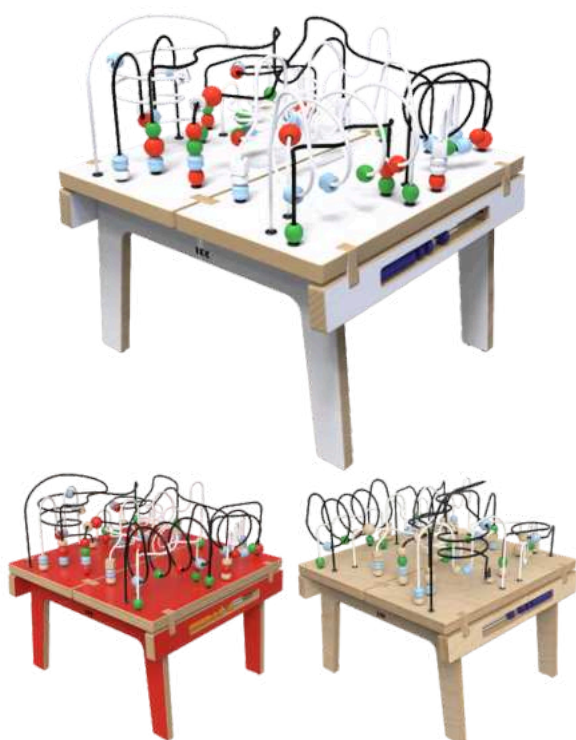

Mõõdud

HxWxD 55 x 54,5 x 54,5cm
Kaal 12kg