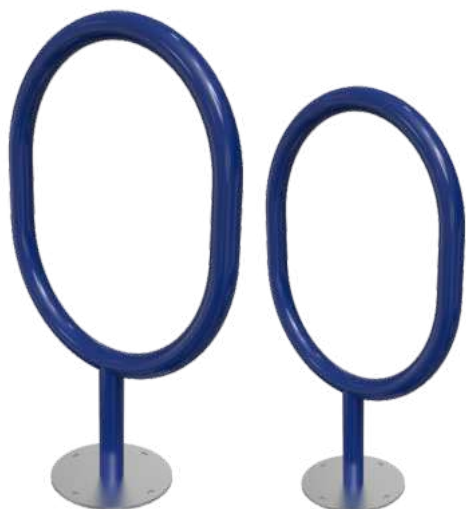

Opaal

Loo mängunurkadesse lisaväärtust, kombineerides EPDM-põrandaga elemente nagu Opaal või Wobble. Lapsed saavad kvaliteetsel pörotust summutaval põrandal turvaliselt ronida ja mängida. Ronimisorngad kinnitatakse põranda külge. Võimalik valida 3 värvi vahel: sinine, roheline või punane.

Artikli nr

väike BL00012
suur BL00013

Mõõdud

HxWxD 93,5 x 67 x 3
108,5 x 67 x 3