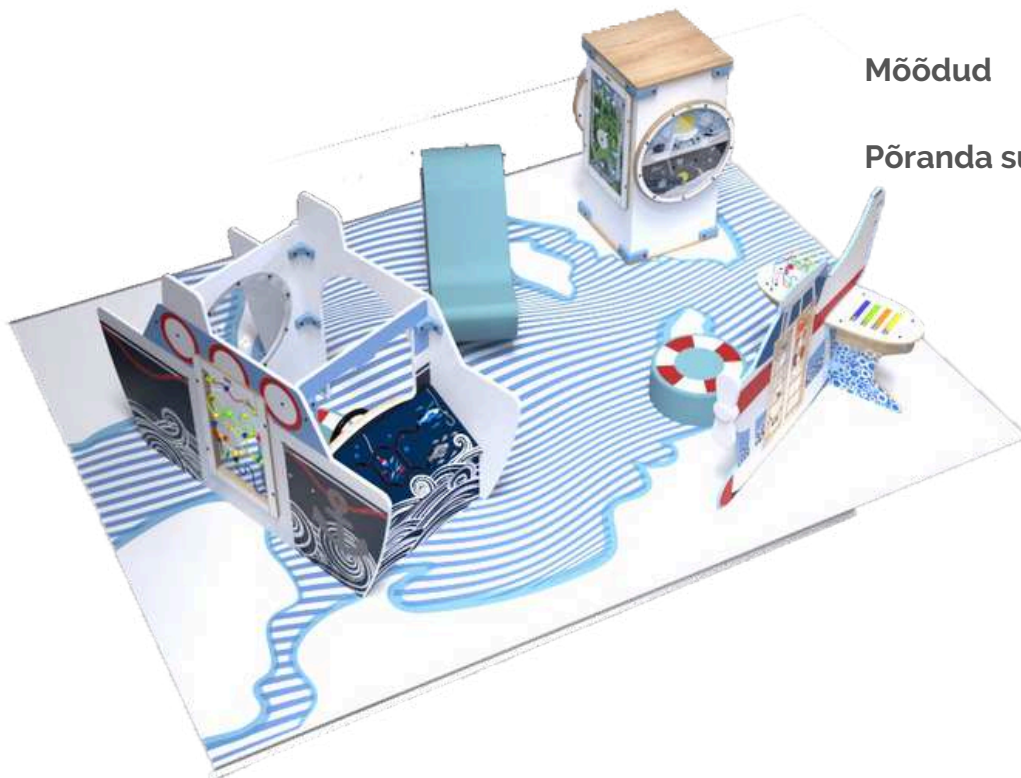

Põranda suurus 6m²

**Arctic seeria
suur mängunurk 12m²**

Möödud

Seina kõrgus 230cm

Seina laius 400cm

Sügavus: 300

Põranda suurus 12m²

**Arctic seeria
iseseisev mänguala 12m²**

Möödud

Põranda suurus 12m²

Delta mänguseeria

Lisaks puidust mängudele ja mänguatraksioonidele valmistame ka interaktiivseid mängu. Meie interaktiivsete mängude arendajad loovad nii maailmu, seiklusi kui ka väljakutseid, mis sobivad igas vanuses lastele kõikjal maailmas. Meie interaktiivsed mängud ei nõua lastelt lugemisoskust ega võõrkeelte tundmist. Meie mängudes puudub vägivald ja need ei ole diskrimineerivad. Mängud on õpetlikud ja harivad. Meie interaktiivsed mängud on energiasäästlikud ja ei vaja interneti ühendust.

Delta 10 inch

Delta 10 inch on ainulaadne ja kompaktne mängulahendus, mis kinnitatakse seinale ning ei võta seega üldse ruumi. Tänapäevane, turvaline ja vastupidav korpus võimaldab lastel vabalt mängida ja avastada. Samaaegselt võib mängida kuni 2 last. Sisaldab 11 erinevat mängu, mis sobivad 3-9 aastastele.

Artikli nr IN00100 **Mõõdud**

HxWxD 21,3 x 27 x 20,7cm

Kaal 2kg

Delta 17 inch

Interaktiivne mäng Delta 17 inch on nii valge kui ka sinise korpusega ning seda saab kinnitada seinale, aiapaneelile või mänguatraktsioonile. See populaarne mäng on kasutusel mitmetes asutustes üle maailma. Samaaegselt saab mängida kuni 2 last. Sisaldab 11 erinevat mängu, mis sobivad 3-9 aastastele.