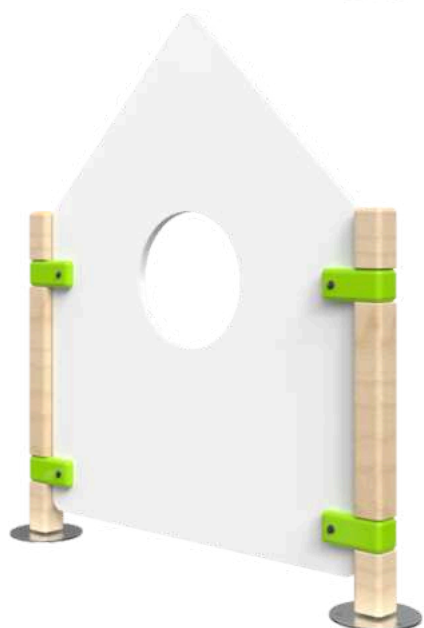

Fence low house

Fence low house on aiapaneel Nali mängusarja kolleksioonist. Madalam aiapaneel on majakujuline, millel on katus ja aken, kust on tore läbi vaadata.

Artikli nr HW00512

Mõõdud

HxWxD 97,7 x 75,5 x 1,8cm

Kaal 5kg