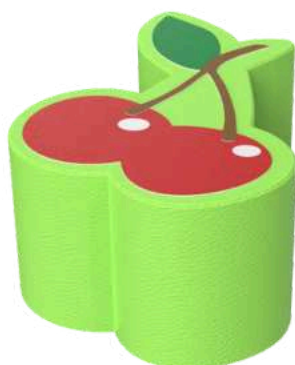

Artikli nr SP00002

Mõõdud

HxWxD 20 x 60 x 60cm

Kaal 1kg

Banana

Banana on käsitööna valminud banaanikujuline pehme mängupadi. Sellel on väga mugav istuda ja huvitav ronida. Lapsed on leidlikud pehmeid mänguasju üksteise otsa laduma ja mängus kokku sobitama. Banana-mängu saab kombineerida teiste ilusate pehmete mänguasjadega meie valikust!

Artikli nr SP00001

Mõõdud

HxWxD 20 x 62 x 29cm

Kaal 2kg

Cherry

Cherry on käsitööna valminud kirsikujuline pehme mängupadi. Sellel on väga mugav istuda ja huvitav ronida. Lapsed on leidlikud pehmeid mänguasju üksteise otsa laduma ja mängus kokku sobitama.

Artikli nr SP00004

Mõõdud

HxWxD 20 x 44,5 x 39,5cm

Kaal 1kg

Strawberry

Strawberry on käsitööna valminud maasikakujuline pehme mängupadi. Sellel on väga mugav istuda ja huvitav ronida. Lapsed on leidlikud ja mõtlevad ise välja puuvilja- ja marjakujuliste mänguasjadega mängud ja tegevused!