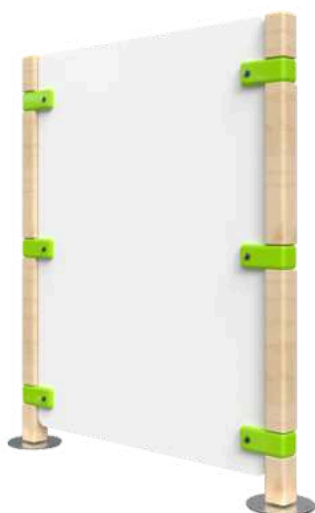

Artikli nr HW00507 **Mõõdud**

HxWxD 138,2 x 75,5 x 1,8cm

Kaal 7,5kg

Fence standard

Fence Standard on aiapaneel Nali mängusarja piirdeaedade kolleksioonis, millega saab luua terve mängunurga. Eraldi seisval aiapaneelil on pöögipuust postid ja mõlemal pool valged, sinised või rohelised ühenduskohad.