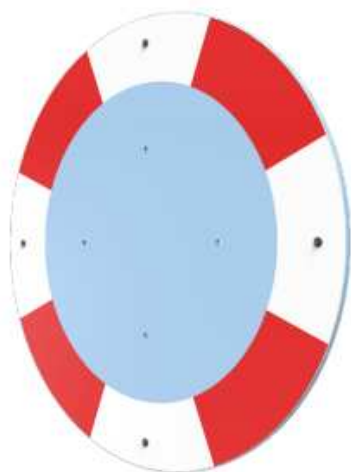

Artikli nr PP00714

Mõõdud

HxWxD 181 x 60,5 x 1,2cm

Kaal 2,3kg

Birch ruler

Seinapaneel Birch ruler on kasepuu-kujuline mõõtmispuu, kus lapsed saavad mõõta oma pikkust.

Artikli nr PP00715

Mõõdud

HxWxD 168,5 x 52 x 1,2cm

Kaal 2,7kg

Wall plate life buoy

Life buoy on seinapaneel, kuhu saab kinnitada ringikujulised mängutahvlid. Paneel on disainitud päästerõngana, mis loob mängudele huvitava välimuse. Võib kasutada ka teistele NALI mängusarja mänguratastele põneva tausta tekitamiseks.