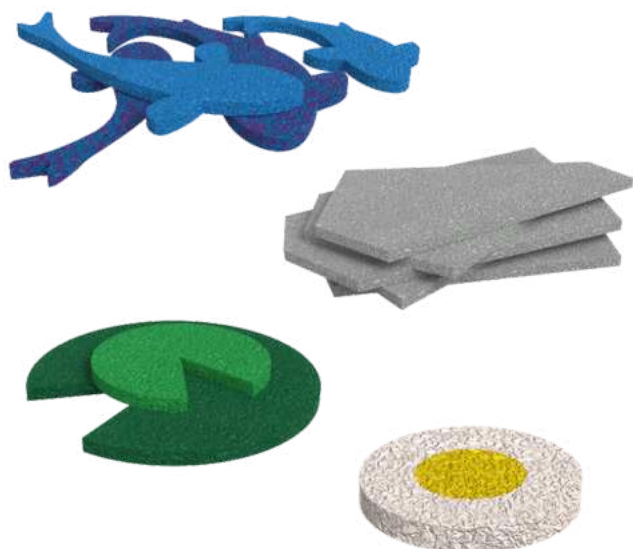

EPDM floor elements

Et luua põrandale veelgi mängulist lisaväärtust, saab lisada tasapinnalisi kujundeid nagu näiteks kalad, lilled, kivid vms. Kujudid on samuti valmistatud väikestest kummigraanulitest, mis võimaldab neid ideaalselt EPDM põrandasse integreerida.

Artikli nr
kala RB00050 kivi RB00009
vesiroos RB00051 lill RB00052
leht. RB00053