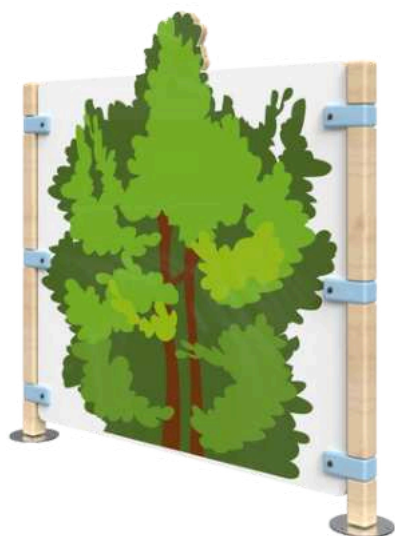

Fence Bush

Fence Bush on kõrge aiapaneel koos suure põõsa kujutisega. Kõige laiem aiapaneel kogu piirdeaedade kollektsioonist. Sobib ka üksikuna eraldama mänguala. Koos teiste aiapaneelidega saab luua terve mängunurga, kus piirded muutuvad osaks lummatud metsast või linnapargist.

Artikli nr HW00570 **Mõõdud**

HxWxD 119 x 110 x 1,8 cm

Kaal 16,7 kg