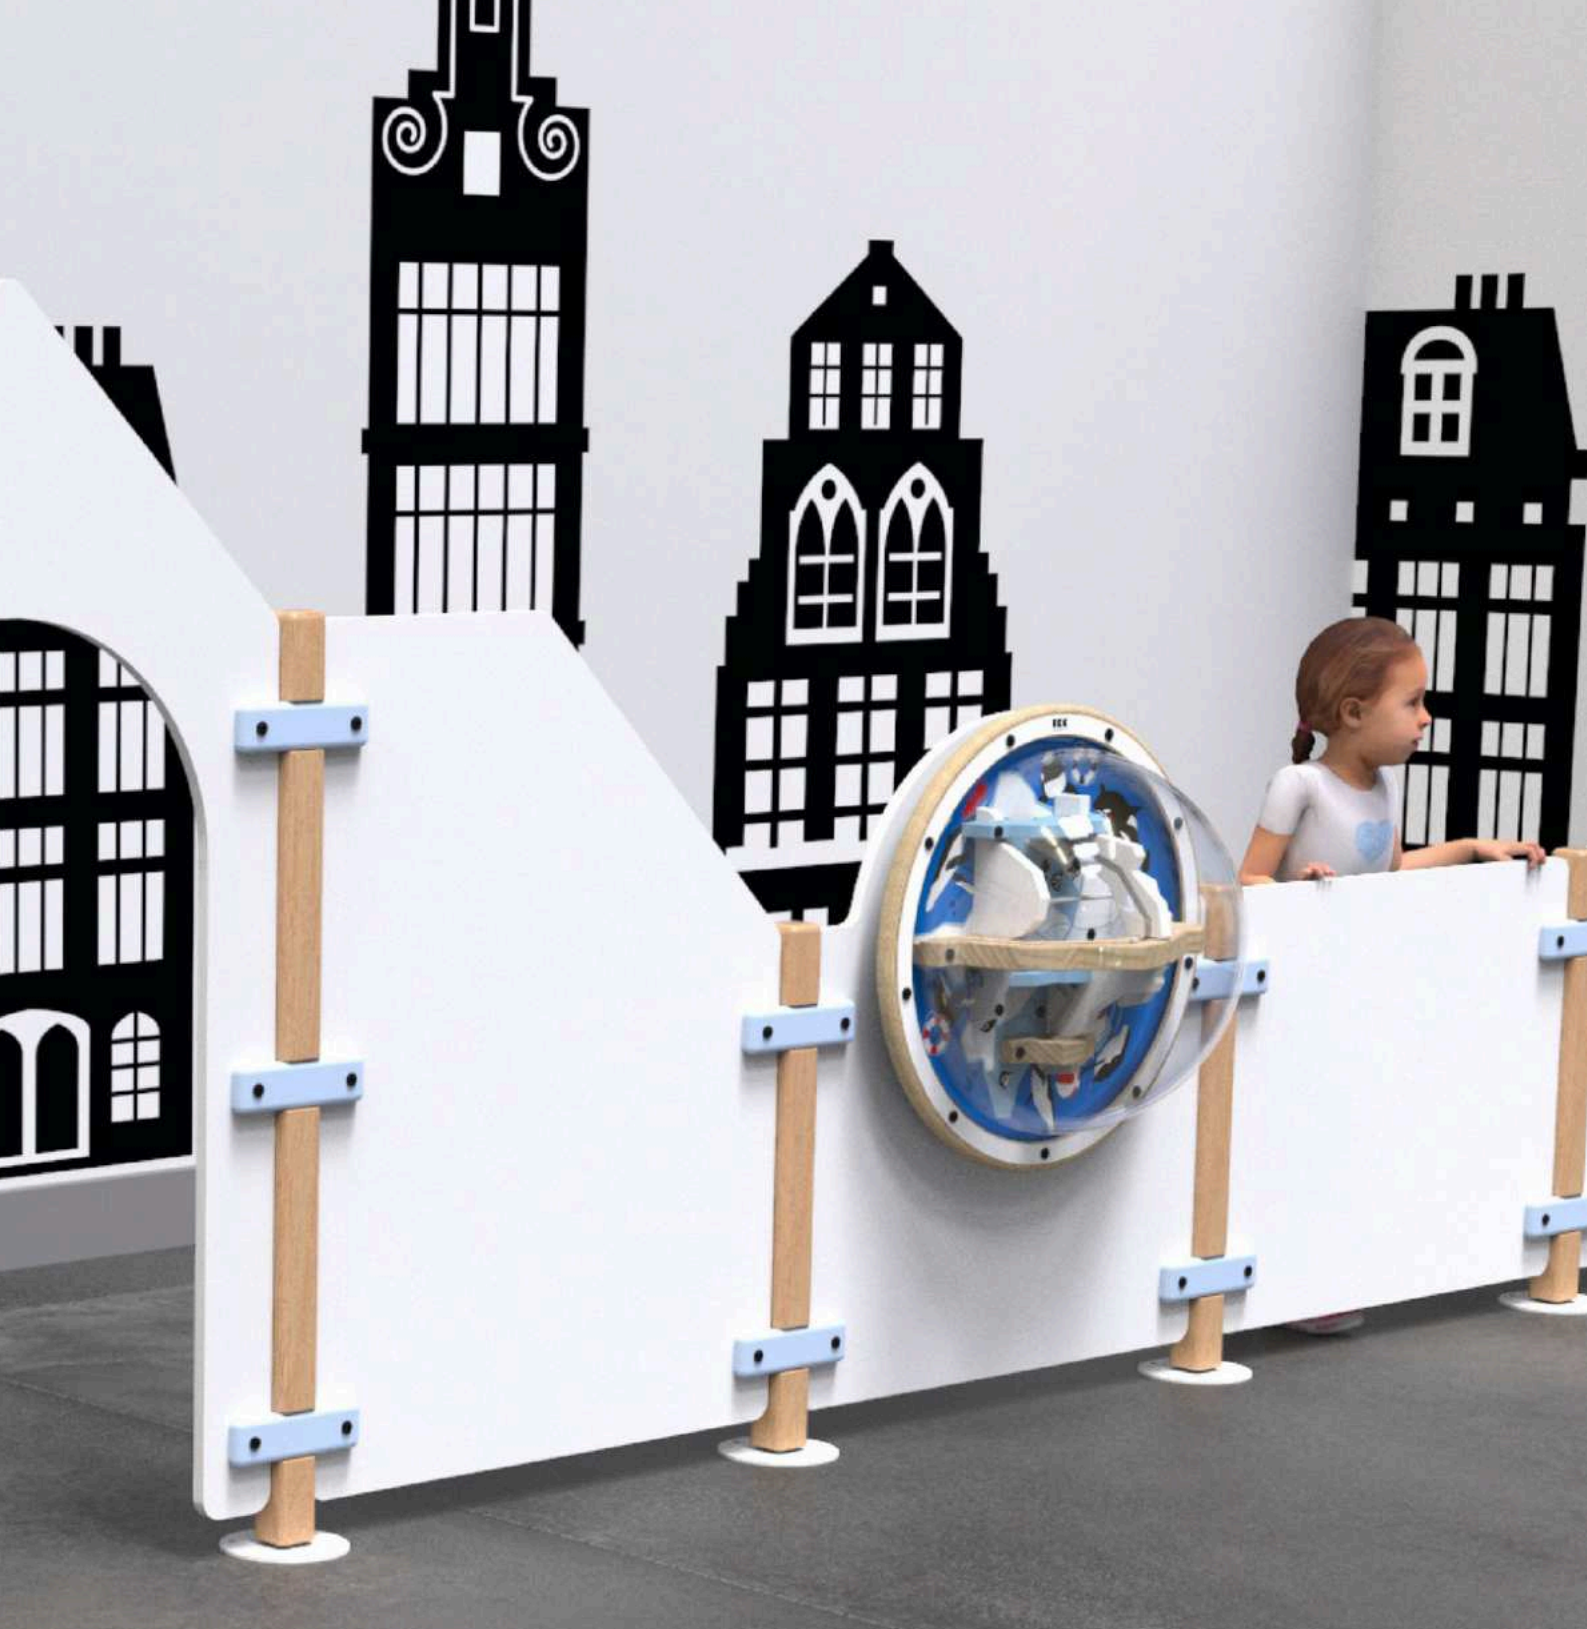

Artikli nr

naturaalne PP00727
valge PP00737
punane PP00747

Mõõdud

HxWxD 55 x 54,5 x 54,5cm
Kaal 12kg

Piirded

Meie aedade ja paneelidega saab kergesti piirata tervikliku mänguala või luua erilise mänguseina. Nali mängusarja aedadel on spetsiaalsed puidust postid, et omavahel mängumoduleid ühendada. Nii saab luua lastele fantaasiarikkaid teema-alasid nagu näiteks lossihoov, allveemaailm, metsasalu või hoopis põnev salamaailm. Kombineerige aedu ringi- ja ruudukujuliste seinamängudega, pehmete mänguasjadega ning lastemööbliga, et saada täiuslik lahendus.

Fence entrance

Fence entrance on aiapaneel Nali mängusarja piirdeaedade kolleksioonis. Sellist väravat saab kasutada sisenemiskohana mängunurka. Meie aedade abil saate luua terve mängunurga.

Artikli nr HW00506 **Mõõdud**