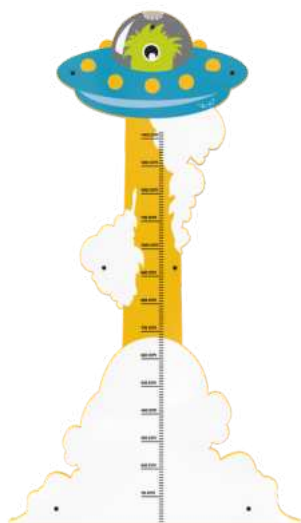

NB! Seinale kinnitamiseks vajad seinakinnituse plaati.

Artikli nr PP00077

Mõõdud

HxWxD 60 x 60 x 6,5cm

Kaal 8kg

Monster wall plate

Mängurattaste kinnitamiseks seinale on vaja seinaplaati. Plaat on saadaval samas toonis nagu meie mängurattad ning see lihtsustab mängude kinnitamist seinale ja tagab mängurattaste ohutu kasutamise.

Artikli nr PP00612

Mõõdud

HxWxD 67,5 x 67,5 x 1,2cm

Kaal 3,3kg

Lift off

Seinapaneel Lift off on paneel, mis on näeb välja nagu kosmoselaev, milles on tulnukas. Paneelil on märgitud mõõdud, millega on võimalik mõõta laste pikkust. Lift off on lihtsasti seinale paigaldatav, võtab vähe ruumi ja teeb igava seina pilkupüüdvaks.