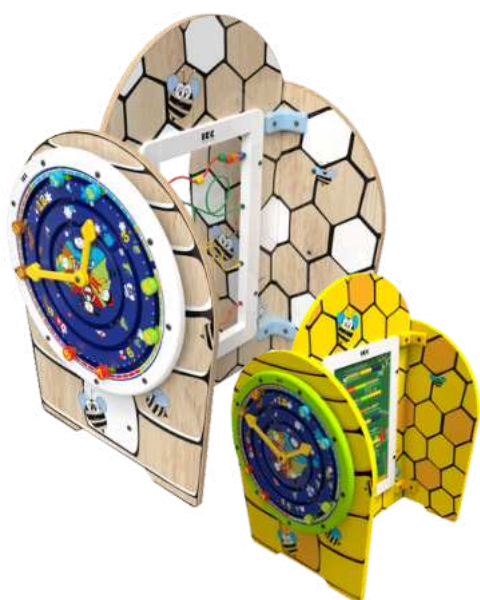

Komplektis:

Sinu valiku järgi 1 mänguratas ja 2 mängupaneeli

Artikli nr PP00513

Mõõdud

HxWxD 154 x 85,5 x 92cm

Kaal 80kg

Play Tower Touch White

Playtower touch white on väga kompaktne mängusüsteem, mis mahutab palju rõõmu ja mängu kõigest 1m2 peale. Tornile saab valida mitme raskusastmega mängu eri vanuses lastele. Sisaldab ühte 21-tollist interaktiivset mänguplatvormi. Vajalik elektriühendus.

Komplektis:

Sinu valiku järgi 1 mänguratas, 1 mängupaneel ja 1 Delta 21 inch AIO

Artikli nr PP00520 **Mõõdud**

HxWxD 154 x 85,5 x 92cm

Kaal 96kg

Play Tower Touch Wood

Playtower touch wood on põhjamaise minimalistliku disainiga kompaktne mängusüsteem, mis mahutab 3 mängu kõigest 1m2 peale. Mängusüsteemi saab valida mitme raskusastmega mängu eri vanuses lastele. Sisaldab ühte 21-tollist interaktiivset mänguplatvormi.

Komplektis:

Sinu valiku järgi 1 mänguratas, 1 mängupaneel ja 1 Delta 21 inch AIO

Artikli nr PP00521

Honey Play

Honey Play eraldiseisev mängusüsteem on oma disainilt kui suur mesilastaru, mille külge saab kinnitada kaks lahendat mänguratast ja ühe mängupaneeli. FSC sertifikaadiga pöögipuust raam kestab kaua ja tagab mängusüsteemile vastupidavuse.