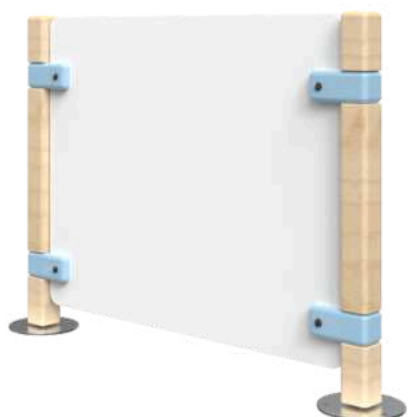

Fence low

Fence Low on aiapaneel Nali mängusarja kolleksioonist. Tavapärasest madalam aed võimaldab vanematel hoida lastel mängimise ajal silma peal.

Artikli nr HW00510

Mõõdud

HxWxD 61 x 75,5 x 1,8cm

Kaal 4kg