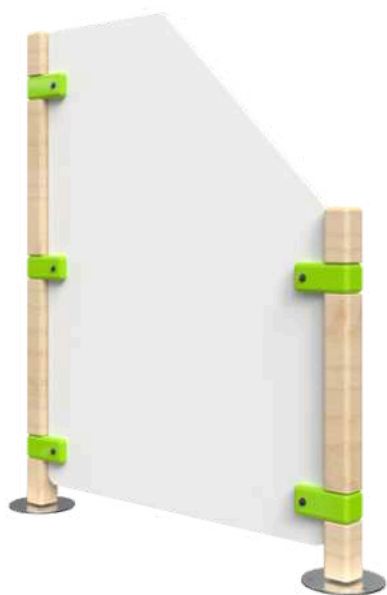

Fence transfer

Fence transfer on aiapaneel Nali mängusarja kolleksioonist. Seda tüüpi aeda saab kasutada üleminekul ühelt tasapinnalt teisele. Meie aiapaneelidega saab luua terve laste mängunurga.

Artikli nr HW00513

Mõõdud

HxWxD 101,5 x 75,5 x 1,8cm

Kaal 5kg